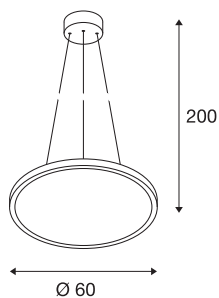

## LED PANEL ROUND

sospensione, bianco, 360LED, 40W, dimmerabile  
1-10V, 3000K

La sospensione LED PANEL ROUND, disponibile in tre colori di luce, conquista non solo per la sua struttura ultrapiatta ma anche per gli efficienti moduli LED in versione dimmerabile. Il telaio in alluminio è dotato di copertura in acrilico che garantisce un'illuminazione omogenea e senza riflessi. Il LED driver già integrato consente il collegamento diretto a una rete elettrica da 100V-240V.

## DATI TECNICI

Articolo	1001344
Codice IP	IP 20
Montaggio	Superficie
Dettagli di montaggio	Soffitto
Tensione nominale primaria	100-277V ~50/60Hz
Corrente / tensione secondaria	1000 mA
Classe isolamento	I
Wattaggio	42 W
Livello di corrente di spunto	8.5 A
Durata della corrente di spunto	25 µs
Effetto stroboscopico (SVM)	0.01
Lumen	3150 lm
Temperatura colore	3000 Kelvin
Angolo di emissione	110 °
Colore	bianco
UGR ≤	22
Dati LXXBXX	L70B50
Durata	30000 h
Emissione	diretto
Altezza	3.2 cm
Diametro	60 cm
Lunghezza sospensione	200 cm

## Sorgente Luminosa

916602	
--------	---

<b>Peso netto</b>	4.433 kg
<b>Peso lordo</b>	5.984 kg