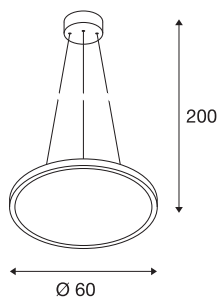

## LED PANEL ROUND

pendelarmatur, hvit, 360 LED, 40 W, kan dimmes 1-10 V, 3000K, 3150lm Ra>80

LED PANEL pendelarmatur er tilgjengelig i tre lysfarger, og i tillegg til den flate utførelsen vekker den begeistring med effektive LED-moduler som kan dimmes. Aluminiumsrammen er utstyrt med et akrylglasdeksel som sørger for en enhetlig og blendingsfri belysning. Den integrerte LED-Driveren gjør det mulig å koble armaturet til 100 V - 240 V nettspenning.

## TEKNISKE DATA

Art.nr.	1001344
IP-kode	IP 20
Montering	Utenpåliggende montering
Montering detaljer	Tak
Primær merkespenning	100-277V ~50/60Hz
Sekundær strøm / spenning	1000 mA
Kapslingsgrad	I
Systemeffekt	42 W
Høy innkoblingsstrøm	8.5 A
Varighet innkoblingsstrøm	25 µs
Strobeeffekt (SVM)	0.01
Lysytelse	3150 lm
Lysfargetemperatur	3000 Kelvin
Spredningsvinkel	110 °
Farge	hvit
UGR ≤	22
LXXBXX-data	L70B50
Levetid	30000 h
Lysåpning	direkte
Høyde	3.2 cm
Diameter	60 cm
pendellengde	200 cm