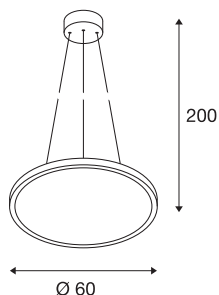

LED PANEL ROUND

pendellampe, sølvgrå, 39,8 W, kan dimmes 1-10 V, 2700 K

LED PANEL pendelarmatur fås i tre lysfarger, og kommer i flat fasong. De effektive LED-modulene kan dimmes. Aluminiumsrammen er dekket av et akrylglass som fordeler lyset jevnt og forhindrer at det blander. Den integrerte LED-Driveren gjør at armaturet kan kobles direkte til 100 V - 240 V nettspenning.

TEKNISKE DATA

Art.nr.	1001346
IP-kode	IP 20
Montering	Utenpåliggende montering
Montering detaljer	Tak
Primær merkespenning	100-240V ~50/60Hz
Sekundær strøm / spenning	1000 mA
Kapslingsgrad	I
Systemeffekt	42 W
Lysytelse	2850 lm
Lysfargetemperatur	2700 Kelvin
Spredningsvinkel	110 °
Farge	grå
CRI	80
UGR ≤	22
LXXBXX-data	L70B50
Levetid	30000 h
Lysstyrkefordeling	rotasjonssymmetrisk
Lysåpning	direkte
Høyde	3.2 cm
Diameter	60 cm
pendellengde	200 cm
Nettvekt	4.438 kg