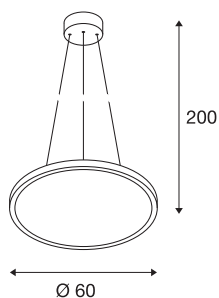

## LED PANEL ROUND

подвесной светильник, серебристо-серый, 39,8 Вт, с регулировкой яркости 1-10 В, 2700 К

Подвесной светильник LED PANEL, доступный в трех цветах, впечатляет не только своей ультратонкой конструкцией, но и мощными светодиодными модулями с регулировкой яркости. Алюминиевая рамка снабжена крышкой из акрилового стекла, которая обеспечивает равномерное и безбликовое освещение. Светильник оснащен светодиодным драйвером, который обеспечивает возможность прямого подключения к сети напряжением 100V – 240V.

### Технические характеристики

Тов. №	1001346
IP Code	IP 20
Сборка	Накладной
Детали сборки	Потолок
Номинальное первичное напряжение	100-240V ~50/60Hz
Вторичный ток / напряжение	1000 mA
Класс защиты	I
Мощность	42 W
Световой поток	2850 lm
Цветовая температура	2700 Kelvin
Половинный угол	110 °
Цвет	серый
CRI	80
UGR ≤	22
LXXBXX Данные	L70B50
Срок службы	30000 h
Распределение силы света	с симметрией относительно оси вращения
Световое отверстие	прямой
Высота	3.2 cm
Диаметр	60 cm
Длина подвесного светильника	200 cm
Вес нетто	4.438 kg

вес брутто	5.69 kg
------------	---------