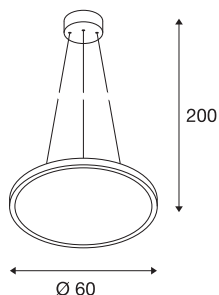

## LED PANEL ROUND

viseča svetilka, srebrno siva, 39,8W, je mogoče zatemniti 1-10 V, 2700 K

LED PANEL viseča svetilka, ki je na voljo v treh barvah poleg svoje izredno ploske izvedbe prepriča z zmogljivimi LED moduli v različici za zatemnitev. Aluminijasti okvir ima pokrov iz akrilnega stekla, in zagotavlja enakomerno in neslepečo osvetlitev. Že vgrajen LED gonilnik omogoča neposreden priklop na omrežno napetost 100V -240V.

## TEHNIČNI PODATKI

Št. art.	1001346
IP koda	IP 20
Montaža	Nadgradnja
Podrobnosti montaže	Strop
Primarna nazivna napetost	100-240V ~50/60Hz
Sekundarni tok / napetost	1000 mA
Zaščitni razred	I
El. moč	42 W
Lumini	2850 lm
Barvna temperatura	2700 Kelvin
Kot sevanja	110 °
Barva	siva
CRI	80
UGR ≤	22
LXXBXX podatki	L70B50
Življenjska doba	30000 h
Razporeditev svetilnosti	simetrično vrtenje
Svetenje	neposredno
Višina	3.2 cm
Premer	60 cm
Dolžina nihala	200 cm
Neto teža	4.438 kg

Bruto teža	5.69 kg
------------	---------