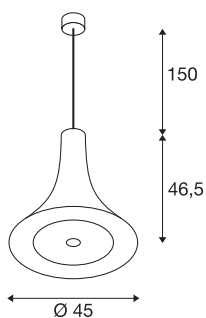

## BATO 45 PD

LED vnitřní závěsné svítidlo, černá / mosaz, LED, 2700K

Závěsná svítidla řady BATO jsou dostupná ve dvou velikostech a třech barevných variantách. Doplnkově lze volit mezi zabudovanou LED žárovkou a patičí E27. Řadu doplňují i odpovídající nástěnná a stropní svítidla. Svítidlo BATO se dodává připravené pro přímé připojení k síťovému napětí 230 V.

## TECHNICKÁ DATA

Č. výrobku	1001350
Kód IP	IP 20
Montáž	Nástavba
Podrobnosti montáže	Strop
Stmívatelné	Áno
Technologie stmívání	Stmívač pro kapacitní zatížení
Primární jmenovité napětí	220-240V ~50/60Hz
Sekundární proud / napětí	700 mA
Třída ochrany	I
Příkon	30 W
Jmenovitý pohotovostní výkon	0.5 W
Stroboskopický efekt (SVM)	0.05
Lumen	1450 lm
Teplota barvy světla	2700 Kelvin
Úhel záření	100 °
Barva	zlatá
CRI	80
Data LXXBXX	L70B50
Životnost	30000 h
Svítilivost	rotačně symetrický
Výstup světla	přímé
Výška	46.3 cm

## Světelného Zdroje

916448	
--------	---

<b>Průměr</b>	45 cm
<b>Délka závěsu</b>	150 cm
<b>Hmotnost netto</b>	2.755 kg
<b>Celková hmotnost</b>	4.56 kg