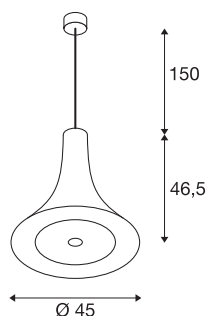

BATO 45

LED Indoor Pendelleuchte, schwarz/messing, LED, 2700K

Die Pendelleuchten der BATO Familie sind in zwei Größen sowie drei Farbvarianten verfügbar. Zusätzlich kann zwischen verbauten LED Lichtquellen und einem E27 Sockel gewählt werden. Vervollständigt wird die Familie durch zugehörige Wandleuchten und Deckenleuchten. Die BATO wird fertig für den direkten Anschluss an 230V Netzspannung geliefert.

TECHNISCHE DATEN

Art. Nr.	1001350
IP Code	IP 20
Montage	Aufbau
Montagedetails	Decke
Dimmbar	Ja
Technologie der Dimmung	Phasenabschnitt
Primäre Nennspannung	220-240V ~50/60Hz
Sekundär Strom / Spannung	700 mA
Schutzklasse	I
Wattage	30 W
Bemessungs-Bereitschaftsleistung	0.5 W
Stroboskop-Effekt (SVM)	0.05
Lumen	1450 lm
Lichtfarbtemperatur	2700 Kelvin
Abstrahlwinkel	100 °
Farbe	gold
CRI	80
LXXBXX Daten	L70B50
Lebensdauer	30000 h
Lichtstärkeverteilung	rotationssymmetrisch
Lichtaustritt	direkt
Höhe	46.3 cm

Lichtquelle

916448	
--------	-----------------------------------------------------------------------------------

Durchmesser	45 cm
Pendellänge	150 cm
Nettogewicht	2.755 kg
Bruttogewicht	4.56 kg