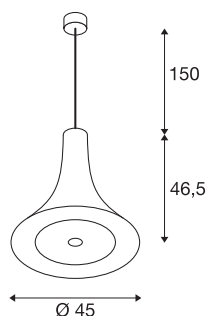

## BATO 45

LED Indoor Pendelleuchte, schwarz/messing, LED, 2700K

Die Pendelleuchten der BATO Familie sind in zwei Größen sowie drei Farbvarianten verfügbar. Zusätzlich kann zwischen verbauten LED Lichtquellen und einem E27 Sockel gewählt werden. Vervollständigt wird die Familie durch zugehörige Wandleuchten und Deckenleuchten. Die BATO wird fertig für den direkten Anschluss an 230V Netzspannung geliefert.

## TECHNISCHE DATEN

Art. Nr.	1001350
IP Code	IP 20
Montage	Aufbau
Montagedetails	Decke
Dimmbar	Ja
Technologie der Dimmung	Phasenabschnitt
Primäre Nennspannung	220-240V ~50/60Hz
Sekundär Strom / Spannung	700 mA
Schutzklasse	I
Wattage	30 W
Bemessungs-Bereitschaftsleistung	0.5 W
Stroboskop-Effekt (SVM)	0.05
Lumen	1450 lm
Lichtfarbtemperatur	2700 Kelvin
Abstrahlwinkel	100 °
Farbe	gold
CRI	80
LXXBXX Daten	L70B50
Lebensdauer	30000 h
Lichtstärkeverteilung	rotationssymmetrisch
Lichtaustritt	direkt
Höhe	46.3 cm

## Lichtquelle

916448	
--------	---

<b>Durchmesser</b>	45 cm
<b>Pendellänge</b>	150 cm
<b>Nettogewicht</b>	2.755 kg
<b>Bruttogewicht</b>	4.56 kg