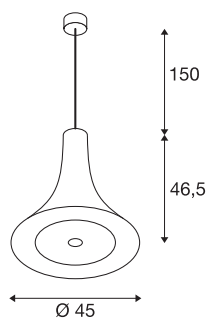

## BATO 45 PD

Luminaria de suspensión para interior LED, negro/látón, LED, 2700K

Las luminarias de suspensión de la familia BATO están disponibles en dos tamaños y tres gamas de color. Además, se puede elegir entre fuentes de luz LED integradas y un casquillo E27. La familia incluye luminarias de pared y luminarias de techo a juego. La serie BATO se puede conectar directamente a una tensión eléctrica de 230 V.

### Datos técnicos

Art. N.º	1001350
Código IP	IP 20
Montaje	Superficie
Detalles de montaje	Techo
Dimerizable	Sí
Tecnología de regulación	Corte de fase final
Voltaje nominal primario	220-240V ~50/60Hz
Corriente eléctrica / Tensión secundaria	700 mA
Clase de protección	I
Potencia	30 W
Potencia nominal en espera	0.5 W
Efecto estroboscópico (SVM)	0.05
Flujo luminoso	1450 lm
Temperatura del color de la luz	2700 Kelvin
Semiángulo de dispersión	100 °
Color	oro
IRC	80
Datos LXXBXX	L70B50
Vida útil	30000 h
Distribución de la intensidad luminosa	de rotación simétrica
Salida de la luz	Directa
Altura	46.3 cm

## Fuente de luz

916448	
--------	---

<b>Diámetro</b>	45 cm
<b>Longitud de suspensión</b>	150 cm
<b>Peso neto</b>	2.755 kg
<b>Peso bruto</b>	4.56 kg