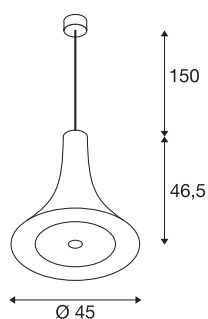

## BATO 45 PD

suspension LED indoor, noir/laiton, LED, 2700 K

Les suspensions de la famille BATO sont disponibles en deux tailles et en trois variantes de couleurs. On peut en plus choisir entre des ampoules LED incorporées ou un culot E27. La famille est complétée par des appliques et des plafonniers. Le luminaire BATO peut directement être branché au réseau 230 V.

## INFORMATIONS TECHNIQUES

N° art.	1001350
Code IP	IP 20
Montage	Apparent
Infos de montage	Plafond
Dimmable	Oui
Technologie du dimmage	Variateur en phase descendante
Tension nominale primaire	220-240V ~50/60Hz
Courant / tension secondaire	700 mA
Indice de protection	I
Wattage	30 W
Puissance de veille assignée	0.5 W
Effet stroboscopique (SVM)	0.05
Lumen	1450 lm
Température de couleur	2700 Kelvin
Angle faisceau	100 °
Coloris	or
CRI	80
Caractéristiques LXXBXX	L70B50
Durée de vie	30000 h
Répartition de l'intensité lumineuse	rotosymétrique
Faisceau lumineux	direct
Hauteur	46.3 cm

## Source Lumineuse

916448	
--------	---

<b>Diamètre</b>	45 cm
<b>Long. du câble de suspension</b>	150 cm
<b>Poids net</b>	2.755 kg
<b>Poids brut</b>	4.56 kg