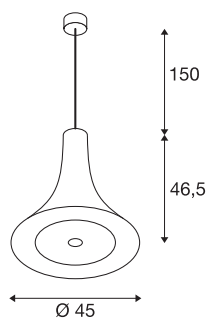

BATO 45

suspension intérieure, noir/laiton, LED, 30W, 2700K, variable Triac

Les suspensions de la gamme BATO sont disponibles en deux tailles et trois coloris. Il est aussi possible de choisir entre sources LED intégrées et une douille E27. La gamme est complétée par des appliques et des plafonniers assortis. BATO est livré prêt pour le raccordement direct à la tension secteur 230V.

INFORMATIONS TECHNIQUES

Réf.	1001350
Code IP	IP 20
Montage	En saillie
Détails de montage	Plafond
Variable	Oui
Technologie de variation de l'éclairage	Variateur en fin de phase
Tension nominale primaire	220-240V ~50/60Hz
Courant / tension secondaire	700 mA
Classe de protection	I
Puissance en watts	30 W
Puissance de veille assignée	0.5 W
Effet stroboscopique (SVM)	0.05
Lumen	1450 lm
Température de couleur	2700 Kelvin
Angle de rayonnement	100 °
Coloris	doré
IRC	80
Données LXXBXX	L70B50
Durée de vie	30000 h
Répartition de l'intensité lumineuse	rotosymétrique
Sortie lumineuse	direct
Hauteur	46.3 cm

Source Lumineuse

916448	
--------	---

Diamètre	45 cm
Longueur du câble de suspension	150 cm
Poids net	2.755 kg
Poids brut	4.56 kg