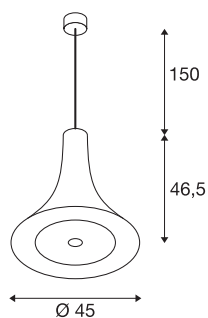

## BATO 45

suspension intérieure, noir/laiton, LED, 30W, 2700K, variable Triac

Les suspensions de la gamme BATO sont disponibles en deux tailles et trois coloris. Il est aussi possible de choisir entre sources LED intégrées et une douille E27. La gamme est complétée par des appliques et des plafonniers assortis. BATO est livré prêt pour le raccordement direct à la tension secteur 230V.

## INFORMATIONS TECHNIQUES

Réf.	1001350
Code IP	IP 20
Montage	En saillie
Détails de montage	Plafond
Variable	Oui
Technologie de variation de l'éclairage	Variateur en fin de phase
Tension nominale primaire	220-240V ~50/60Hz
Courant / tension secondaire	700 mA
Classe de protection	I
Puissance en watts	30 W
Puissance de veille assignée	0.5 W
Effet stroboscopique (SVM)	0.05
Lumen	1450 lm
Température de couleur	2700 Kelvin
Angle de rayonnement	100 °
Coloris	doré
IRC	80
Données LXXBXX	L70B50
Durée de vie	30000 h
Répartition de l'intensité lumineuse	rotosymétrique
Sortie lumineuse	direct
Hauteur	46.3 cm

## Source Lumineuse

916448	
--------	---

<b>Diamètre</b>	45 cm
<b>Longueur du câble de suspension</b>	150 cm
<b>Poids net</b>	2.755 kg
<b>Poids brut</b>	4.56 kg