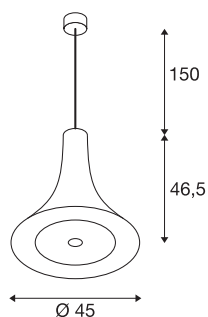

BATO 45 PD

sospensione LED per interni, nero/ottone, LED, 2700K

Le sospensioni della serie BATO sono disponibili in due formati e tre colori. Inoltre è possibile scegliere tra sorgente luminosa LED incassata e attacco E27. La famiglia si completa con le lampade da parete e a plafone. BATO è fornita pronta per il collegamento diretto alla corrente da 230V.

DATI TECNICI

Articolo	1001350
Codice IP	IP 20
Montaggio	Superficie
Dettagli di montaggio	Soffitto
Dimmerabile	Si
Tecnologia del dimmering	Taglio di fase discendente
Tensione nominale primaria	220-240V ~50/60Hz
Corrente / tensione secondaria	700 mA
Classe isolamento	I
Wattaggio	30 W
Potenza nominale in standby	0.5 W
Effetto stroboscopico (SVM)	0.05
Lumen	1450 lm
Temperatura colore	2700 Kelvin
Angolo di emissione	100 °
Colore	oro
CRI	80
Dati LXXBXX	L70B50
Durata	30000 h
Distribuzione dell'intensità luminosa	rotazione simmetrica
Emissione	diretto
Altezza	46.3 cm

Sorgente Luminosa

916448	
--------	---

Diametro	45 cm
Lunghezza sospensione	150 cm
Peso netto	2.755 kg
Peso lordo	4.56 kg