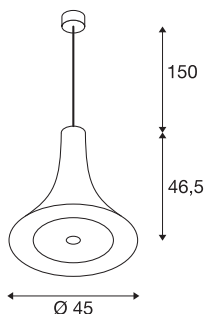

BATO 45 PD

LED innendørs pendelarmatur, sort/ messing, LED, 2700K

Pendelarmaturene i BATO-serien fås i to størrelser og tre fargevarianter. Velg mellom integrerte LED-lyskilder eller E27-sokkel. Serien kompletteres av veggarmatur og takarmatur. BATO kan kobles direkte til 230 V nettspenning.

TEKNISKE DATA

Art.nr.	1001350
IP-kode	IP 20
Montering	Utenpåliggende montering
Montering detaljer	Tak
Kan dimmes	Ja
Dimmeteknologi	Faseavsnitt
Primær merkespenning	220-240V ~50/60Hz
Sekundær strøm / spenning	700 mA
Kapslingsgrad	I
Systemeffekt	30 W
Nominell standby-effekt	0.5 W
Strobeeffekt (SVM)	0.05
Lysytelse	1450 lm
Lysfargetemperatur	2700 Kelvin
Spredningsvinkel	100 °
Farge	gull
CRI	80
LXXBXX-data	L70B50
Levetid	30000 h
Lysstyrkefordeling	rotasjonssymmetrisk
Lysåpning	direkte
Høyde	46.3 cm

Lyskilde

916448	
--------	---

Diameter	45 cm
pendellengde	150 cm
Nettvekt	2.755 kg
Bruttvekt	4.56 kg