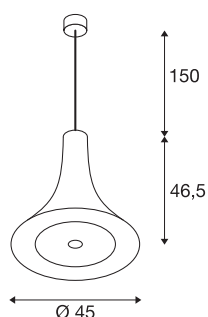

BATO 45 PD

LED indoor hanglamp, zwart/messing, LED, 2700K

De hanglampen van de BATO reeks zijn in twee groottes en in drie kleurvarianten beschikbaar. Bovendien is er keuze tussen geïntegreerde LED lichtbronnen en een E27 fitting. De reeks wordt vervolledigd met bijbehorende wand- en plafondarmaturen. De BATO wordt klaar voor de rechtstreekse aansluiting op 230V netspanning geleverd.

TECHNISCHE GEGEVENS

Art.nr.	1001350
IP-code	IP 20
Montage	opbouw
Montagebeschrijving	plafond
dimbaar	Ja
Dimtechnologie	faseafsnijding
Primaire nominale spanning	220-240V ~50/60Hz
Secundaire stroom/spanning	700 mA
Beschermingsklasse	I
Wattage	30 W
Nominaal stand-byvermogen	0.5 W
Stroboscopisch effect (SVM)	0.05
Lumen	1450 lm
Lichtkleurtemperatuur	2700 Kelvin
Stralingshoek	100 °
Kleur	goud
CRI	80
LXXBXX-gegevens	L70B50
Levensduur	30000 h
Lichtsterkteverdeling	rotatiesymmetrisch
Lichtuitlaat	direct
Hoogte	46.3 cm

Lichtbron

916448	
--------	---

Diameter	45 cm
Pendellengte	150 cm
Nettogewicht	2.755 kg
Brutogewicht	4.56 kg