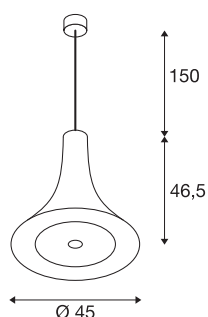

BATO 45 PD

led indoor hanglamp, zwart/messing, led, 2700K

De hanglampen van de BATO-familie zijn in twee maten en drie kleuren verkrijgbaar. Bovendien kan tussen ingebouwde LED-lichtbronnen en een E27-fitting gekozen worden. Bijpassende wandlampen en plafondlampen maken de familie compleet. De BATO wordt kant-en-klaar voor directe aansluiting op 230 V netspanning geleverd.

TECHNISCHE SPECIFICATIES

Art.nr.	1001350
IP-code	IP 20
Montage	Opbouw
Montagebeschrijving	Plafond
Dimbaar	Ja
Dimtechniek	Fase-afsnijding
Primaire nominale spanning	220-240V ~50/60Hz
Secundaire stroom / spanning	700 mA
Veiligheidsklasse	I
Wattage	30 W
Nominaal stand-byvermogen	0.5 W
Stroboscopisch effect (SVM)	0.05
Lumen	1450 lm
Lichtkleurtemperatuur	2700 Kelvin
Stralingshoek	100 °
Kleur	goud
CRI	80
LXXBXX gegevens	L70B50
Levensduur	30000 h
Lichtsterkteverdeling	rotatiesymmetrisch
Lichtval	direct
Hoogte	46.3 cm

Lichtbron

916448	
--------	---

Diameter	45 cm
Pendellengte	150 cm
Nettogewicht	2.755 kg
Brutogewicht	4.56 kg