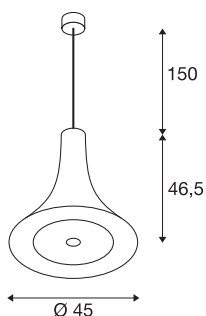

DADOS TÉCNICOS

Ref. n.º	1001350
IP Code	IP 20
Montagem	Montagem à superfície
Pormenores da montagem	Teto
Regulável	Sim
Tecnologia de regulação	Ângulos de fases
Tensão nominal primária	220-240V ~50/60Hz
Corrente / Tensão secundária	700 mA
Classe de proteção	I
Potência	30 W
Potência nominal de standby	0.5 W
Efeito estroboscópico (SVM)	0.05
Lúmen	1450 lm
Temperatura de cor da luz	2700 Kelvin
Ângulo de feixe	100 °
Cor	dourado
CRI	80
Dados LXXBXX	L70B50
Vida útil	30000 h
Distribuição da intensidade luminosa	rotacionalmente simétrico
Saída de luz	direto
Altura	46.3 cm

Fonte de luz

916448	
--------	---

Diâmetro	45 cm
Comprimento do pêndulo	150 cm
Peso líquido	2.755 kg
Peso bruto	4.56 kg