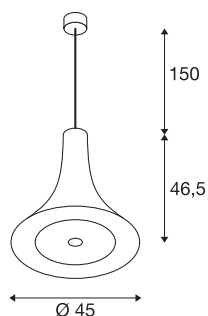

## BATO 45 PD

светодиодный комнатный подвесной светильник, черный/латунный, 2700 K

Подвесные светильники семейства BATO доступны в двух размерах и в трех цветовых вариантах. Дополнительно можно выбрать версии с установленными светодиодными источниками света и цоколем E27. Семейство дополняют соответствующие настенные и потолочные светильники. BATO можно напрямую подключать к сети напряжением 230 В.

### Технические характеристики

Тов. №	1001350
IP Code	IP 20
Сборка	Накладной
Детали сборки	Потолок
С регулировкой яркости	Да
Технология регулирования яркости	Фазовая отсечка
Номинальное первичное напряжение	220-240V ~50/60Hz
Вторичный ток / напряжение	700 mA
Класс защиты	I
Мощность	30 W
Номинальная мощность в режиме ожидания	0.5 W
Стробоскопический эффект (SVM)	0.05
Световой поток	1450 lm
Цветовая температура	2700 Kelvin
Половинный угол	100 °
Цвет	золотистый
CRI	80
LXXVXX Данные	L70B50
Срок службы	30000 h
Распределение силы света	с симметрией относительно оси вращения
Световое отверстие	прямой

## Источник света

916448	
--------	---

Высота	46.3 cm
Диаметр	45 cm
Длина подвесного светильника	150 cm
Вес нетто	2.755 kg
вес брутто	4.56 kg