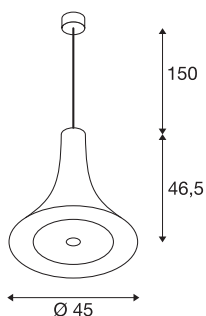

BATO 45 PD

LED notranja viseča svetilka, črna/medenina, LED, 2700K

Viseče svetilke linije BATO so na voljo v dveh velikostih in treh barvah. Dodatno lahko izbirate med vgrajeno LED sijalko in podnožjem E27. Linijo dopolnjujejo pripadajoče stenske in stropne svetilke. Svetilka BATO je primerna za priključitev na omrežje z napetostjo 230 V.

TEHNIČNI PODATKI

Št. art.	1001350
IP koda	IP 20
Montaža	Nadgradnja
Podrobnosti montaže	Strop
Možnost zatemnitve	Da
Tehnologija zatemnitve	Fazni odsek
Primarna nazivna napetost	220-240V ~50/60Hz
Sekundarni tok / napetost	700 mA
Zaščitni razred	I
El. moč	30 W
Nazivna moč v stanju pripravljenosti	0.5 W
Stroboskopski učinek (SVM)	0.05
Lumini	1450 lm
Barvna temperatura	2700 Kelvin
Kot sevanja	100 °
Barva	zlata
CRI	80
LXXBXX podatki	L70B50
Življenjska doba	30000 h
Razporeditev svetilnosti	simetrično vrtenje
Svetenje	neposredno
Višina	46.3 cm

Svetlobnega Vira

916448	
--------	---

Premer	45 cm
Dolžina nihala	150 cm
Neto teža	2.755 kg
Bruto teža	4.56 kg