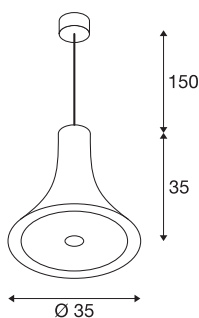

BATO 35 PD

LED vnitřní závěsné svítidlo, černá / mosaz, LED, 2700K

Závěsná svítidla řady BATO jsou dostupná ve dvou velikostech a třech barevných variantách. Doplnkově lze volit mezi zabudovanou LED žárovkou a patičí E27. Řadu doplňují i odpovídající nástěnná a stropní svítidla. Svítidlo BATO se dodává připravené pro přímé připojení k síťovému napětí 230 V.

TECHNICKÁ DATA

Č. výrobku	1001351
Kód IP	IP 20
Montáž	Nástavba
Podrobnosti montáže	Strop
Stmívatelné	Áno
Technologie stmívání	Stmívač pro kapacitní zatížení
Primární jmenovité napětí	220-240V ~50/60Hz
Sekundární proud / napětí	500 mA
Třída ochrany	I
Příkon	21 W
Jmenovitý pohotovostní výkon	0.5 W
Stroboskopický efekt (SVM)	0.06
Lumen	1300 lm
Teplota barvy světla	2700 Kelvin
Úhel záření	100 °
Barva	zlatá
CRI	80
Data LXXBXX	L70B50
Životnost	30000 h
Svítivost	rotačně symetrický
Výstup světla	přímé
Výška	35 cm

Světelného Zdroje

916448	
--------	---

Průměr	35 cm
Délka závěsu	150 cm
Hmotnost netto	1.822 kg
Celková hmotnost	3.06 kg