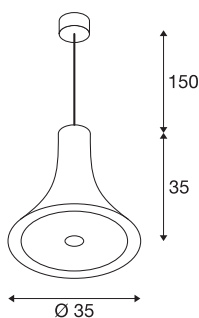

## BATO 35

suspension intérieure, noir/laiton, LED, 21W, 2700K, variable Triac

Les suspensions de la gamme BATO sont disponibles en deux tailles et trois coloris. Il est aussi possible de choisir entre sources LED intégrées et une douille E27. La gamme est complétée par des appliques et des plafonniers assortis. BATO est livré prêt pour le raccordement direct à la tension secteur 230V.

## INFORMATIONS TECHNIQUES

Réf.	1001351
Code IP	IP 20
Montage	En saillie
Détails de montage	Plafond
Variable	Oui
Technologie de variation de l'éclairage	Variateur en fin de phase
Tension nominale primaire	220-240V ~50/60Hz
Courant / tension secondaire	500 mA
Classe de protection	I
Puissance en watts	21 W
Puissance de veille assignée	0.5 W
Effet stroboscopique (SVM)	0.06
Lumen	1300 lm
Température de couleur	2700 Kelvin
Angle de rayonnement	100 °
Coloris	doré
IRC	80
Données LXXBXX	L70B50
Durée de vie	30000 h
Répartition de l'intensité lumineuse	rotosymétrique
Sortie lumineuse	direct
Hauteur	35 cm

## Source Lumineuse

916448	
--------	---

<b>Diamètre</b>	35 cm
<b>Longueur du câble de suspension</b>	150 cm
<b>Poids net</b>	1.822 kg
<b>Poids brut</b>	3.06 kg