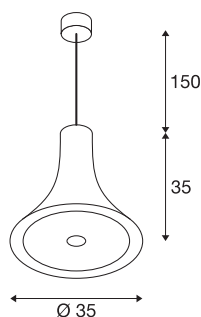

BATO 35 PD

sospensione LED per interni, nero/ottone, LED, 2700K

Le sospensioni della serie BATO sono disponibili in due formati e tre colori. Inoltre è possibile scegliere tra sorgente luminosa LED incassata e attacco E27. La famiglia si completa con le lampade da parete e a plafone. BATO è fornita pronta per il collegamento diretto alla corrente da 230V.

DATI TECNICI

Articolo	1001351
Codice IP	IP 20
Montaggio	Superficie
Dettagli di montaggio	Soffitto
Dimmerabile	Si
Tecnologia del dimmering	Taglio di fase discendente
Tensione nominale primaria	220-240V ~50/60Hz
Corrente / tensione secondaria	500 mA
Classe isolamento	I
Wattaggio	21 W
Potenza nominale in standby	0.5 W
Effetto stroboscopico (SVM)	0.06
Lumen	1300 lm
Temperatura colore	2700 Kelvin
Angolo di emissione	100 °
Colore	oro
CRI	80
Dati LXXBXX	L70B50
Durata	30000 h
Distribuzione dell'intensità luminosa	rotazione simmetrica
Emissione	diretto
Altezza	35 cm

Sorgente Luminosa

916448	
--------	---

Diametro	35 cm
Lunghezza sospensione	150 cm
Peso netto	1.822 kg
Peso lordo	3.06 kg