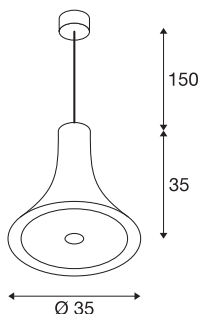

BATO 35 PD

LED innendørs pendelarmatur, sort/ messing, LED, 2700K

Pendelarmaturene i BATO-serien fås i to størrelser og tre fargevarianter. Velg mellom integrerte LED-lyskilder eller E27-sokkel. Serien kompletteres av veggarmatur og takarmatur. BATO kan kobles direkte til 230 V nettspenning.

TEKNISKE DATA

Art.nr.	1001351
IP-kode	IP 20
Montering	Utenpåliggende montering
Montering detaljer	Tak
Kan dimmes	Ja
Dimmeteknologi	Faseavsnitt
Primær merkespenning	220-240V ~50/60Hz
Sekundær strøm / spenning	500 mA
Kapslingsgrad	I
Systemeffekt	21 W
Nominell standby-effekt	0.5 W
Strobeeffekt (SVM)	0.06
Lysytelse	1300 lm
Lysfargetemperatur	2700 Kelvin
Spredningsvinkel	100 °
Farge	gull
CRI	80
LXXBXX-data	L70B50
Levetid	30000 h
Lysstyrkefordeling	rotasjonssymmetrisk
Lysåpning	direkte
Høyde	35 cm

Lyskilde

916448	
--------	---

Diameter	35 cm
pendellengde	150 cm
Nettvekt	1.822 kg
Bruttvekt	3.06 kg