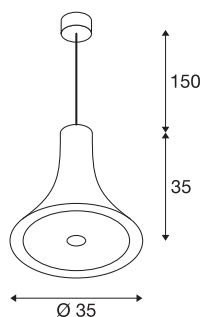

BATO 35 PD

LED indoor hanglamp, zwart/messing, LED, 2700K

De hanglampen van de BATO reeks zijn in twee groottes en in drie kleurvarianten beschikbaar. Bovendien is er keuze tussen geïntegreerde LED lichtbronnen en een E27 fitting. De reeks wordt vervolledigd met bijbehorende wand- en plafondarmaturen. De BATO wordt klaar voor de rechtstreekse aansluiting op 230V netspanning geleverd.

TECHNISCHE GEGEVENS

Art.nr.	1001351
IP-code	IP 20
Montage	opbouw
Montagebeschrijving	plafond
dimbaar	Ja
Dimtechnologie	faseafsnijding
Primaire nominale spanning	220-240V ~50/60Hz
Secundaire stroom/spanning	500 mA
Beschermingsklasse	I
Wattage	21 W
Nominaal stand-byvermogen	0.5 W
Stroboscopisch effect (SVM)	0.06
Lumen	1300 lm
Lichtkleurtemperatuur	2700 Kelvin
Stralingshoek	100 °
Kleur	goud
CRI	80
LXXBXX-gegevens	L70B50
Levensduur	30000 h
Lichtsterkteverdeling	rotatiesymmetrisch
Lichtuitlaat	direct
Hoogte	35 cm

Lichtbron

916448	
--------	---

Diameter	35 cm
Pendellengte	150 cm
Nettogewicht	1.822 kg
Brutogewicht	3.06 kg