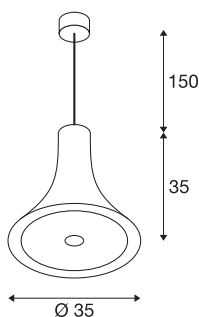

BATO 35 PD

led indoor hanglamp, zwart/messing, led, 2700K

De hanglampen van de BATO-familie zijn in twee maten en drie kleuren verkrijgbaar. Bovendien kan tussen ingebouwde LED-lichtbronnen en een E27-fitting gekozen worden. Bijpassende wandlampen en plafondlampen maken de familie compleet. De BATO wordt kant-en-klaar voor directe aansluiting op 230 V netspanning geleverd.

TECHNISCHE SPECIFICATIES

Art.nr.	1001351
IP-code	IP 20
Montage	Opbouw
Montagebeschrijving	Plafond
Dimbaar	Ja
Dimtechniek	Fase-afsnijding
Primaire nominale spanning	220-240V ~50/60Hz
Secundaire stroom / spanning	500 mA
Veiligheidsklasse	I
Wattage	21 W
Nominaal stand-byvermogen	0.5 W
Stroboscopisch effect (SVM)	0.06
Lumen	1300 lm
Lichtkleurtemperatuur	2700 Kelvin
Stralingshoek	100 °
Kleur	goud
CRI	80
LXXBXX gegevens	L70B50
Levensduur	30000 h
Lichtsterkteverdeling	rotatiesymmetrisch
Lichtval	direct
Hoogte	35 cm

Lichtbron

916448	
--------	---

Diameter	35 cm
Pendellengte	150 cm
Nettogewicht	1.822 kg
Brutogewicht	3.06 kg