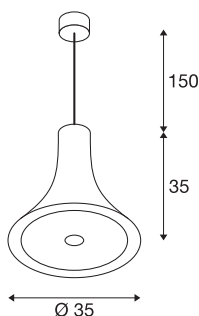

## BATO 35 PD

LED notranja viseča svetilka, črna/medenina, LED, 2700K

Viseče svetilke linije BATO so na voljo v dveh velikostih in treh barvah. Dodatno lahko izbirate med vgrajeno LED sijalko in podnožjem E27. Linijo dopolnjujejo pripadajoče stenske in stropne svetilke. Svetilka BATO je primerna za priključitev na omrežje z napetostjo 230 V.

## TEHNIČNI PODATKI

Št. art.	1001351
IP koda	IP 20
Montaža	Nadgradnja
Podrobnosti montaže	Strop
Možnost zatemnitve	Da
Tehnologija zatemnitve	Fazni odsek
Primarna nazivna napetost	220-240V ~50/60Hz
Sekundarni tok / napetost	500 mA
Zaščitni razred	I
El. moč	21 W
Nazivna moč v stanju pripravljenosti	0.5 W
Stroboskopski učinek (SVM)	0.06
Lumini	1300 lm
Barvna temperatura	2700 Kelvin
Kot sevanja	100 °
Barva	zlata
CRI	80
LXXBXX podatki	L70B50
Življenjska doba	30000 h
Razporeditev svetilnosti	simetrično vrtenje
Svetenje	neposredno
Višina	35 cm

## Svetlobnega Vira

916448	
--------	---

<b>Premer</b>	35 cm
<b>Dolžina nihala</b>	150 cm
<b>Neto teža</b>	1.822 kg
<b>Bruto teža</b>	3.06 kg