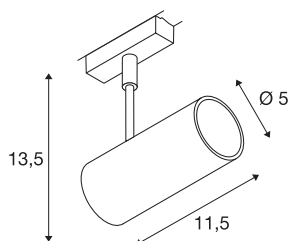

REVILO TRACK

spot pour rail 2 allumages, intérieur, 15°, noir, LED, 9,5W, 3000K

Le spot REVILO LED disponible en deux coloris, avec adaptateur correspondant pour le système de rail 2 allumages 230V, intègre une LED Premium de 7,25W. Le réflecteur remplaçable rend le spot adapté à de nombreuses utilisations.

INFORMATIONS TECHNIQUES

Réf.	1001352
Nombre de sorties lumineuses différentes	1
Orientable ou inclinable	Dispositif rotatif et pivotant
Code IP	IP 20
Montage	En saillie
Détails de montage	Rail plafond, Rail applique
Tension nominale primaire	220-240V ~50/60Hz
Classe de protection	I
Puissance en watts	9.5 W
Lumen	670 lm
Température de couleur	3000 Kelvin
Angle de rayonnement	15 °
Coloris	noir
IRC	90
Données LXXBXX	L70B50
Durée de vie	30000 h
Répartition de l'intensité lumineuse	rotosymétrique
Sortie lumineuse	direct
Longueur	11.5 cm
Hauteur	13.5 cm
Diamètre	5 cm
Poids net	0.277 kg

Poids brut	0.345 kg
------------	----------