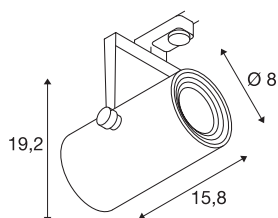

EURO SPOT TRACK

spot pour rail 3 allumages, intérieur, noir, LED, 11W, 3000K

Projecteur LED 230V EURO SPOT orientable et inclinable en version compacte avec adaptateur correspondant pour le système de rail triphasé 230V. Un module COB LED est monté en usine à l'intérieur de la tête cylindrique. Le spot disponible dans plusieurs coloris séduit par son optique épurée et intemporelle.

INFORMATIONS TECHNIQUES

Réf.	1001367
Code IP	IP20
Montage	En saillie
Détails de montage	Rail plafond, Rail applique
Tension nominale primaire	220-240V ~50/60Hz
Classe de protection	I
Puissance en watts	11 W
Lumen	650 lm
Température de couleur	3000 Kelvin
Angle de rayonnement	36 °
Coloris	noir
IRC	80
Données LXXBXX	L70B50
Durée de vie	30000 h
Répartition de l'intensité lumineuse	rotosymétrique
Sortie lumineuse	direct
Longueur	15.8 cm
Hauteur	19.2 cm
Diamètre	8 cm
Poids net	0.688 kg
Poids brut	0.881 kg