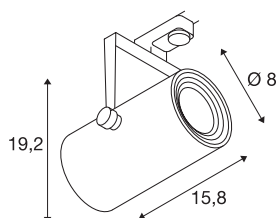

EURO SPOT LED

malé, 9W COB LED, stříbrošedá, 36°, 3000K, vč. adaptéru 3F.

Otočný a výkyvný vysokonapěťový LED reflektor EURO SPOT v kompaktním provedení s vhodným adaptérem pro 3fázový vysokonapěťový přípojnicový systém. Uvnitř válcové hlavy svítidla je z výroby zabudován modul COB LED. Reflektor v několika barvách se vyznačuje jednoduchým a nadčasovým designem.

TECHNICKÁ DATA

Č. výrobku	1001369
Kód IP	IP 20
Montáž	Nástavba
Podrobnosti montáže	Lišta, strop, Lišta, stěna
Primární jmenovité napětí	220-240V ~50/60Hz
Třída ochrany	I
Příkon	11 W
Lumen	650 lm
Teplota barvy světla	3000 Kelvin
Úhel záření	36 °
Barva	šedá
CRI	80
Data LXXBXX	L70B50
Životnost	30000 h
Svítivost	rotačně symetrický
Výstup světla	přímé
Délka	15.8 cm
Výška	19.2 cm
Průměr	8 cm
Hmotnost netto	0.678 kg
Celková hmotnost	0.867 kg