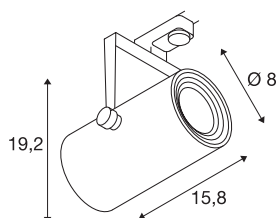

EURO SPOT TRACK

small, 9W COB LED, silbergrau, 36°, 3000K, inkl. 3P.-Adapter

Dreh- und schwenkbarer Hochvolt LED-Strahler EURO SPOT in kompakter Ausführung mit passendem Adapter für das 3Phasen Hochvolt-Schienen-System. Innerhalb des zylindrischen Leuchtenkopfes ist werkseitig ein COB LED Modul verbaut. Der in mehreren Farben verfügbare Strahler besticht durch seine schlichte und zeitlose Optik.

TECHNISCHE DATEN

Art. Nr.	1001369
IP Code	IP 20
Montage	Aufbau
Montagedetails	Schiene Decke, Schiene Wand
Primäre Nennspannung	220-240V ~50/60Hz
Schutzklasse	I
Wattage	11 W
Lumen	650 lm
Lichtfarbtemperatur	3000 Kelvin
Abstrahlwinkel	36 °
Farbe	grau
CRI	80
LXXBXX Daten	L70B50
Lebensdauer	30000 h
Lichtstärkeverteilung	rotationssymmetrisch
Lichtaustritt	direkt
Länge	15.8 cm
Höhe	19.2 cm
Durchmesser	8 cm
Nettogewicht	0.678 kg
Bruttogewicht	0.867 kg