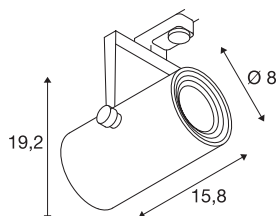

SPOT LED EURO

petit, LED COB 9 W, gris argenté, 36°, 3000 K, adaptateur triphasé inclus

SPOT LED EURO 230 V, pivotant et inclinable, modèle compact, avec adaptateur pour système de rail 230 V triphasé. La tête d'éclairage cylindrique a été équipée en usine d'un module LED COB. Le spot disponible en plusieurs couleurs séduit par son aspect sobre et classique.

INFORMATIONS TECHNIQUES

N° art.	1001369
Code IP	IP 20
Montage	Apparent
Infos de montage	Rail pour plafond, Rail mural
Tension nominale primaire	220-240V ~50/60Hz
Indice de protection	I
Wattage	11 W
Lumen	650 lm
Température de couleur	3000 Kelvin
Angle faisceau	36 °
Coloris	gris
CRI	80
Caractéristiques LXXBXX	L70B50
Durée de vie	30000 h
Répartition de l'intensité lumineuse	rotosymétrique
Faisceau lumineux	direct
Longueur	15.8 cm
Hauteur	19.2 cm
Diamètre	8 cm
Poids net	0.678 kg
Poids brut	0.867 kg