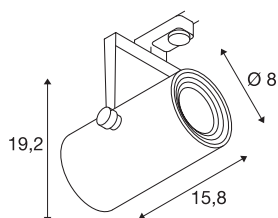

## EURO SPOT TRACK

spot pour rail 3 allumages, intérieur, gris argent, LED, 11W, 3000K

Spot LED 230V EURO SPOT orientable et inclinable en version compacte avec adaptateur correspondant pour le système de rail triphasé 230V. Un module COB LED est monté en usine à l'intérieur de la tête cylindrique. Disponible en plusieurs coloris, ce spot séduit par son style intemporel et épuré.

## INFORMATIONS TECHNIQUES

Réf.	1001369
Code IP	IP 20
Montage	En saillie
Détails de montage	Rail plafond, Rail applique
Tension nominale primaire	220-240V ~50/60Hz
Classe de protection	I
Puissance en watts	11 W
Lumen	650 lm
Température de couleur	3000 Kelvin
Angle de rayonnement	36 °
Coloris	gris
IRC	80
Données LXXBXX	L70B50
Durée de vie	30000 h
Répartition de l'intensité lumineuse	rotosymétrique
Sortie lumineuse	direct
Longueur	15.8 cm
Hauteur	19.2 cm
Diamètre	8 cm
Poids net	0.678 kg
Poids brut	0.867 kg