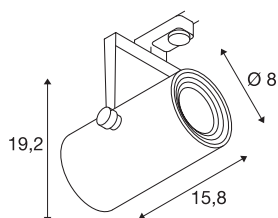

EURO SPOT LED

piccolo, 9W COB LED, grigio argento, 36°, 3000K, incl. adattatore trifase

Faretto LED alta tensione girevole e orientabile EURO SPOT in versione compatta con adattatore per il sistema a binario trifase alta tensione. All'interno del vano ottico cilindrico è incorporato in fabbrica un modulo COB LED. Il faretto disponibile in più colori colpisce per l'estetica elegante e senza tempo.

DATI TECNICI

Articolo	1001369
Codice IP	IP 20
Montaggio	Superficie
Dettagli di montaggio	Binario a parete, Binario a parete
Tensione nominale primaria	220-240V ~50/60Hz
Classe isolamento	I
Wattaggio	11 W
Lumen	650 lm
Temperatura colore	3000 Kelvin
Angolo di emissione	36 °
Colore	grigio
CRI	80
Dati LXXBXX	L70B50
Durata	30000 h
Distribuzione dell'intensità luminosa	rotazione simmetrica
Emissione	diretto
Lunghezza	15.8 cm
Altezza	19.2 cm
Diametro	8 cm
Peso netto	0.678 kg
Peso lordo	0.867 kg