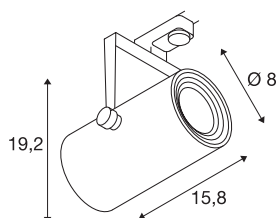

## EURO SPOT LED

piccolo, 9W COB LED, grigio argento, 36°, 3000K, incl. adattatore trifase

Faretto LED alta tensione girevole e orientabile EURO SPOT in versione compatta con adattatore per il sistema a binario trifase alta tensione. All'interno del vano ottico cilindrico è incorporato in fabbrica un modulo COB LED. Il faretto disponibile in più colori colpisce per l'estetica elegante e senza tempo.

## DATI TECNICI

Articolo	1001369
Codice IP	IP 20
Montaggio	Superficie
Dettagli di montaggio	Binario a soffitto, Binario a parete
Tensione nominale primaria	220-240V ~50/60Hz
Classe isolamento	I
Wattaggio	11 W
Lumen	650 lm
Temperatura colore	3000 Kelvin
Angolo di emissione	36 °
Colore	grigio
CRI	80
Dati LXXBXX	L70B50
Durata	30000 h
Distribuzione dell'intensità luminosa	rotazione simmetrica
Emissione	diretto
Lunghezza	15.8 cm
Altezza	19.2 cm
Diametro	8 cm
Peso netto	0.678 kg
Peso lordo	0.867 kg