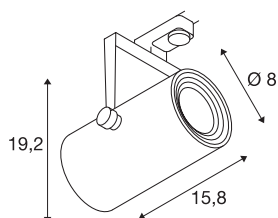

EURO SPOT LED

klein, 9W COB LED, zilvergrijs, 36°, 3000K, incl. 3f.-adapter

Draai- en richtbare hoogvolt LED spot EURO SPOT in compacte uitvoering met passende adapter voor het 1-fase hoogspanningsrailsysteem. In de cilindrische spot werd standaard de krachtige COB LED module geïnstalleerd. De in meerdere kleuren beschikbare spot onderscheidt zich door zijn eenvoudige en tijdloze optiek.

TECHNISCHE GEGEVENS

Art.nr.	1001369
IP-code	IP 20
Montage	opbouw
Montagebeschrijving	rail plafond,rail wand
Primaire nominale spanning	220-240V ~50/60Hz
Beschermingsklasse	I
Wattage	11 W
Lumen	650 lm
Lichtkleurtemperatuur	3000 Kelvin
Stralingshoek	36 °
Kleur	grijs
CRI	80
LXXBXX-gegevens	L70B50
Levensduur	30000 h
Lichtsterkteverdeling	rotatiesymmetrisch
Lichtuitlaat	direct
Lengte	15.8 cm
Hoogte	19.2 cm
Diameter	8 cm
Nettogewicht	0.678 kg
Brutogewicht	0.867 kg