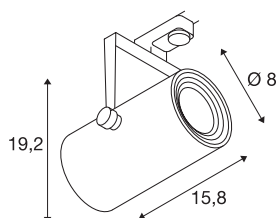

EURO SPOT LED

SMALL, 9 W COB-led, zilvergrijs, 36°, 3000K, incl. 3-fasen-adapter

Draai- en kantelbare hoogvolt ledspot EURO SPOT in compacte uitvoering met bijbehorende adapter voor het 3-fasen hoogvolt spanningsrailsysteem. Binnen de cilindrische lampenkop is in de fabriek een COB ledmodule ingebouwd. De in meerdere kleuren beschikbare spot bekoort door zijn eenvoudige en tijdloze uiterlijk.

TECHNISCHE SPECIFICATIES

Art.nr.	1001369
IP-code	IP 20
Montage	Opbouw
Montagebeschrijving	Rail plafond,Rail wand
Primaire nominale spanning	220-240V ~50/60Hz
Veiligheidsklasse	I
Wattage	11 W
Lumen	650 lm
Lichtkleurtemperatuur	3000 Kelvin
Stralingshoek	36 °
Kleur	grijs
CRI	80
LXXBXX gegevens	L70B50
Levensduur	30000 h
Lichtsterkteverdeling	rotatiesymmetrisch
Lichtval	direct
Lengte	15.8 cm
Hoogte	19.2 cm
Diameter	8 cm
Nettogewicht	0.678 kg
Brutogewicht	0.867 kg