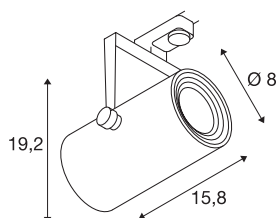

## EURO SPOT LED

small, COB LED 9W, kolor srebrnoszary, 36°, 3000K, z adapterem 3-faz.

Obrotowy i przechylny wysokonapięciowy reflektor LED EURO SPOT w wersji kompaktowej z odpowiednim adapterem do systemu 3-fazowej szyny wysokonapięciowej. Moduł COB LED jest zamontowany fabrycznie w cylindrycznej głowicy lampy. Dostępny w kilku kolorach reflektor urzeka prostym i ponadczasowym wyglądem.

## DANE TECHNICZNE

Nr artykułu	1001369
Kod IP	IP 20
Montaż	Wersja natynkowa
Szczegóły dotyczące montażu	Szyna nasufitowa, Szyna naścienna
Pierwotne napięcie znamionowe	220-240V ~50/60Hz
Klasy ochrony	I
Wydajność	11 W
Strumień świetlny	650 lm
Temperatura barwy światła	3000 Kelvin
Kąt połowiczny rozpraszania	36 °
Kolor	szary
CRI	80
Dane LXXBXX	L70B50
Okres użytkowania	30000 h
Rozkład natężenia oświetlenia	Symetryczne obracanie
Emisja światła	bezpośrednie
Długość	15.8 cm
Wysokość	19.2 cm
średnica	8 cm
Waga netto	0.678 kg
Waga brutto	0.867 kg