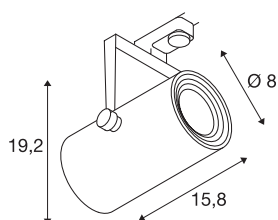

FOCO EURO LED

small, 9W COB LED, cinzento prateado, 36°, 3000K, incl. adaptador de 3 fases

Projetor LED rotativo e giratório de elevada tensão EURO SPOT em design compacto com adaptador correspondente para o sistema de calhas de alta tensão de 3 fases. No interior da cabeça da luminária cilíndrica, existe um módulo COB LED de fábrica. O foco, que está disponível em várias cores, impressiona pelo seu aspeto simples e intemporal.

DADOS TÉCNICOS

Ref. n.º	1001369
IP Code	IP 20
Montagem	Montagem à superfície
Pormenores da montagem	Calha de teto, Calha de parede
Tensão nominal primária	220-240V ~50/60Hz
Classe de proteção	I
Potência	11 W
Lúmen	650 lm
Temperatura de cor da luz	3000 Kelvin
Ângulo de feixe	36 °
Cor	cinzentocinzeno
CRI	80
Dados LXXBXX	L70B50
Vida útil	30000 h
Distribuição da intensidade luminosa	rotacionalmente simétrico
Saída de luz	direto
Comprimento	15.8 cm
Altura	19.2 cm
Diâmetro	8 cm
Peso líquido	0.678 kg
Peso bruto	0.867 kg