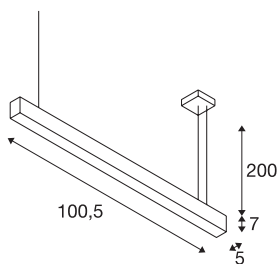

GLENOS

profilové závěsné svítidlo, LED, 3000K, černá, 1 m, 43W

Závěsné svítidlo GLENOS opatřené vysoce výkonným páskem LED vám nabízí výkonné osvětlení LED extra třídy. Závěsná svítidla, která lze dodat v několika délkách a barevných variantách, lze opatřit přírodním vedením o délce 2,50 m, které lze zkrátit podle potřeby. Závěsné svítidlo GLENOS je díky stmívatelnému ovladací LED připravené k připojení pro síťové napětí 230 V.

TECHNICKÁ DATA

| | |
|--------------------------------|-------------------|
| Č. výrobku | 1001400 |
| Počet různých výstupů světla | 1 |
| Kód IP | IP 20 |
| Montáž | Nástavba |
| Podrobnosti montáže | Strop |
| Primární jmenovité napětí | 220-240V ~50/60Hz |
| Sekundární proud / napětí | 1000 mA |
| Třída ochrany | I |
| Příkon | 43 W |
| Minimální teplota prostředí | -20 °C |
| Maximální teplota prostředí | 50 °C |
| Úroveň rozběhového proudu | 30 A |
| Doba trvání rozběhového proudu | 300 μs |
| Stroboskopický efekt (SVM) | 0 |
| Lumen | 2850 lm |
| Teplota barvy světla | 3000 Kelvin |
| Barva | černá |
| CRI | 80 |
| UGR ≤ | 28 |
| Data LXXBXX | L70B50 |
| Životnost | 35000 h |
| Svítilivost | osově symetrické |

Světelného Zdroje

| | |
|--------|---|
| 916482 |  |
|--------|---|

| | |
|------------------|----------|
| Výstup světla | přímé |
| Délka | 105 cm |
| Šířka | 5 cm |
| Výška | 7 cm |
| Délka závěsu | 200 cm |
| Hmotnost netto | 2.411 kg |
| Celková hmotnost | 3.031 kg |
| BIG WHITE strana | 291 |