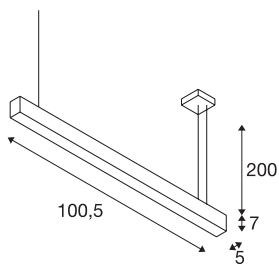

## GLENOS

LED, 3000K, schwarz, 1 m, 43W

Die mit einem hochleistungs LED Strip versehene GLENOS Pendelleuchte bietet Ihnen eine leistungsstarke LED Beleuchtung der Extraklasse. Die in mehreren Längen und Farbvarianten erhältlichen Pendelleuchten sind mit einer 2,50 m langen Zuleitung versehen, welche individuell kürzbar ist. Die GLENOS Pendelleuchte ist aufgrund des dimmbaren LED Treibers anschlussfertig für 230 V Netzspannung.

## TECHNISCHE DATEN

Art. Nr.	1001400
Anzahl unterschiedliche Lichtauslässe	1
IP Code	IP20
Montage	Aufbau
Montagedetails	Decke
Dimmbar	Ja
Technologie der Dimmung	1-10V
Primäre Nennspannung	220-240V ~50/60Hz
Sekundär Strom / Spannung	1000 mA
Schutzklasse	I
Wattage	43 W
minimale Umgebungstemperatur	-20 °C
maximale Umgebungstemperatur	50 °C
Höhe Einschaltstrom	30 A
Dauer Einschaltstrom	300 µs
Stroboskop-Effekt (SVM)	0
Lumen	2850 lm
Lichtfarbtemperatur	3000 Kelvin
Farbe	schwarz
CRI	80
UGR ≤	28
LXXBXX Daten	L70B50

## Lichtquelle

916482	
--------	---

<b>Lebensdauer</b>	35000 h
<b>Lichtstärkeverteilung</b>	axensymmetrisch
<b>Lichtaustritt</b>	direkt
<b>Länge</b>	105 cm
<b>Breite</b>	5 cm
<b>Höhe</b>	7 cm
<b>Pendellänge</b>	200 cm
<b>Nettogewicht</b>	2.411 kg
<b>Bruttogewicht</b>	3.031 kg
<b>BIG WHITE Seite</b>	291