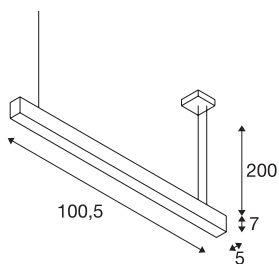

GLENOS®

suspension profilée intérieure, 1m, noir, LED, 43W, 3000K, variable 1-10V

La suspension GLENOS qui présente une bandeau LED haute efficacité vous fournit un éclairage LED puissant. Les suspensions disponibles en plusieurs longueurs et coloris présentent un câble de 2,50 m de long qui peut se raccourcir selon vos besoins. Grâce à l'alimentation LED variable, la suspension GLENOS est prête pour le raccordement direct à la tension secteur 230V.

INFORMATIONS TECHNIQUES

Réf. :	1001400
Nombre de sorties lumineuses différentes	1
Tension nominale primaire	220-240V ~50/60Hz mA/V
Courant secondaire / tension secondaire	1000mA
Longueur	105 cm
Longueur du câble de suspension	200 cm
Largeur	5 cm
Hauteur	7 cm
Poids net	2.411 kg
Poids brut	3.031 kg
Code IP	IP 20
Classe de protection	I
Montage	En saillie
Détails de montage	Plafond
Variable	Oui
Technologie de variation de l'éclairage	1-10V
Puissance en watts	43 W
Lumen	2850 lm
Température de couleur	3000 Kelvin
Coloris	noir
IRC	80