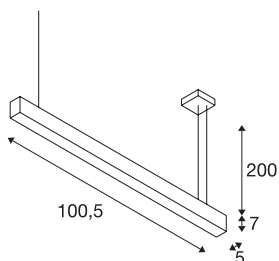

GLENOS

sospensione profilata, LED, 3000K, nero, 1 m, 43W

La sospensione dotata di LED strip ad alte prestazioni offre un'illuminazione potente a LED di classe extra. Le sospensioni, disponibili in diverse lunghezze e colori, sono dotate di cavo di alimentazione da 2,50 m, accorciabile secondo le esigenze. La sospensione GLENOS è pronta per il collegamento alla rete da 230 V, grazie al driver LED dimmerabile.

DATI TECNICI

Articolo	1001400
Numero di diverse finestre	1
Codice IP	IP 20
Montaggio	Superficie
Dettagli di montaggio	Soffitto
Dimmerabile	Sì
Tecnologia del dimmering	1-10V
Tensione nominale primaria	220-240V ~50/60Hz
Corrente / tensione secondaria	1000 mA
Classe isolamento	I
Wattaggio	43 W
Temperatura ambiente minima	-20 °C
Temperatura ambiente massima	50 °C
Livello di corrente di spunto	30 A
Durata della corrente di spunto	300 µs
Effetto stroboscopico (SVM)	0
Lumen	2850 lm
Temperatura colore	3000 Kelvin
Colore	nero
CRI	80
UGR ≤	28
Dati LXXBXX	L70B50

Sorgente Luminosa

916482	
--------	---

Accessori

470505	EP1 DIMMER 1-10V , max. 10W
--------	--------------------------------

Durata	35000 h
Distribuzione dell'intensità luminosa	simmetrico rispetto agli assi
Emissione	diretto
Lunghezza	105 cm
Larghezza	5 cm
Altezza	7 cm
Lunghezza sospensione	200 cm
Peso netto	2.411 kg
Peso lordo	3.031 kg
BIG WHITE pagina	143