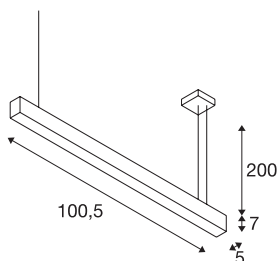

GLENOS

sospensione profilata, LED, 3000K, nero, 1 m, 43W

La sospensione dotata di LED strip ad alte prestazioni offre un'illuminazione potente a LED di classe extra. Le sospensioni, disponibili in diverse lunghezze e colori, sono dotate di cavo di alimentazione da 2,50 m, accorciabile secondo le esigenze. La sospensione GLENOS è pronta per il collegamento alla rete da 230 V, grazie al driver LED dimmerabile.

DATI TECNICI

Articolo	1001400
Numero di diverse finestre	1
Codice IP	IP 20
Montaggio	Superficie
Dettagli di montaggio	Soffitto
Tensione nominale primaria	220-240V ~50/60Hz
Corrente / tensione secondaria	1000 mA
Classe isolamento	I
Wattaggio	43 W
Temperatura ambiente minima	-20 °C
Temperatura ambiente massima	50 °C
Livello di corrente di spunto	30 A
Durata della corrente di spunto	300 µs
Effetto stroboscopico (SVM)	0
Lumen	2850 lm
Temperatura colore	3000 Kelvin
Colore	nero
CRI	80
UGR ≤	28
Dati LXXBXX	L70B50
Durata	35000 h
Distribuzione dell'intensità luminosa	simmetrico rispetto agli assi

Sorgente Luminosa

916482	
--------	---

Emissione	diretto
Lunghezza	105 cm
Larghezza	5 cm
Altezza	7 cm
Lunghezza sospensione	200 cm
Peso netto	2.411 kg
Peso lordo	3.031 kg
BIG WHITE pagina	291