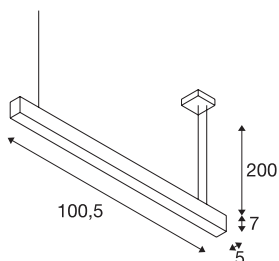

GLENOS

profielpendelarmatuur, LED, 3000K, zwart, 1 m, 43W

Het pendelarmatuur GLENOS met een hoogwaardige LED-strip biedt u een heldere LED-verlichting uit de topklasse. De in meerdere lengten en kleuren verkrijgbare pendelarmaturen zijn uitgerust met een 2,50 m lange toevoering die individueel kan worden ingekort. Het GLENOS pendelarmatuur kan omwille van de dimbare LED-driver rechtstreeks op 230 V netspanning worden aangesloten.

TECHNISCHE GEGEVENS

| | |
|-------------------------------------|-------------------|
| Art.nr. | 1001400 |
| Aantal verschillende lichtopeningen | 1 |
| IP-code | IP 20 |
| Montage | opbouw |
| Montagebeschrijving | plafond |
| Primaire nominale spanning | 220-240V ~50/60Hz |
| Secundaire stroom/spanning | 1000 mA |
| Beschermingsklasse | I |
| Wattage | 43 W |
| minimale omgevingstemperatuur | -20 °C |
| maximale omgevingstemperatuur | 50 °C |
| Niveau van inschakelstroom | 30 A |
| Duur van inschakelstroom | 300 µs |
| Stroboscopisch effect (SVM) | 0 |
| Lumen | 2850 lm |
| Lichtkleurtemperatuur | 3000 Kelvin |
| Kleur | zwart |
| CRI | 80 |
| UGR ≤ | 28 |
| LXXBXX-gegevens | L70B50 |
| Levensduur | 35000 h |
| Lichtsterkteverdeling | assymmetrisch |

Lichtbron

| | |
|--------|---|
| 916482 |  |
|--------|---|

| | |
|------------------|----------|
| Lichtuitlaat | direct |
| Lengte | 105 cm |
| Breedte | 5 cm |
| Hoogte | 7 cm |
| Pendellengte | 200 cm |
| Nettogewicht | 2.411 kg |
| Brutogewicht | 3.031 kg |
| BIG WHITE pagina | 291 |