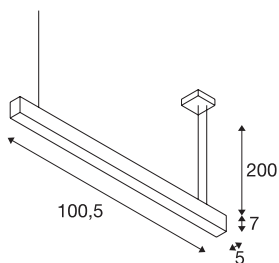

GLENOS

profielhanglamp, led, 3000 K, zwart, 1 m, 43 W

Die met een krachtige ledstrip uitgeruste GLENOS hanglamp biedt u een krachtige led verlichting van grote klasse. De in meerdere lengtes en kleurvarianten verkrijgbare hanglampen zijn met een 2,50 m lange voedingskabel uitgerust, welke naar wens kan worden ingekort. De GLENOS hanglamp is vanwege de dimbare led driver klaar voor aansluiting voor 230 V netspanning.

TECHNISCHE SPECIFICATIES

Art.nr.	1001400
Aantal verschillende lichtopeningen	1
IP-code	IP 20
Montage	Opbouw
Montagebeschrijving	Plafond
Primaire nominale spanning	220-240V ~50/60Hz
Secundaire stroom / spanning	1000 mA
Veiligheidsklasse	I
Wattage	43 W
minimale omgevingstemperatuur	-20 °C
maximale omgevingstemperatuur	50 °C
Niveau van inschakelstroom	30 A
Duur van inschakelstroom	300 µs
Stroboscopisch effect (SVM)	0
Lumen	2850 lm
Lichtkleurtemperatuur	3000 Kelvin
Kleur	zwart
CRI	80
UGR ≤	28
LXXBXX gegevens	L70B50
Levensduur	35000 h
Lichtsterkteverdeling	asymmetrisch

Lichtbron

916482	
--------	---

Lichtval	direct
Lengte	105 cm
Breedte	5 cm
Hoogte	7 cm
Pendellengte	200 cm
Nettogewicht	2.411 kg
Brutogewicht	3.031 kg
BIG WHITE pagina	291