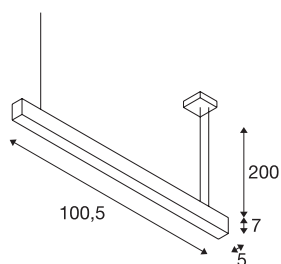

## GLENOS

**luminária pendente de perfil, LED, 3000K, preto, 1 m, 43W**

A luminária pendente GLENOS equipada com uma tira LED de alta potência oferece-lhe uma forte iluminação LED da classe extra. As luminárias pendentes disponíveis em vários comprimentos e cores estão equipadas com um cabo de 2,50 m, o qual pode ser individualmente encurtado. Devido à unidade de alimentação LED regulável, a luminária pendente GLENOS está preparada para ligação a uma tensão de rede de 230V.

## DADOS TÉCNICOS

Ref. n.º	1001400
Número de diferentes saídas de luz	1
IP Code	IP 20
Montagem	Montagem à superfície
Pormenores da montagem	Teto
Regulável	Sim
Tecnologia de regulação	1-10V
Tensão nominal primária	220-240V ~50/60Hz
Corrente / Tensão secundária	1000 mA
Classe de proteção	I
Potência	43 W
temperatura ambiente mínima	-20 °C
temperatura ambiente máxima	50 °C
Nível de corrente de irrupção	30 A
Duração da corrente de irrupção	300 µs
Efeito estroboscópico (SVM)	0
Lúmen	2850 lm
Temperatura de cor da luz	3000 Kelvin
Cor	preto
CRI	80
UGR ≤	28
Dados LXXBXX	L70B50

## Acessórios

470505	REÓSTATO EP1 , 1-10V, máx. 10W
--------	--------------------------------

Vida útil	35000 h
Distribuição da intensidade luminosa	axialmente simétrico
Saída de luz	direto
Comprimento	105 cm
Largura	5 cm
Altura	7 cm
Comprimento do pêndulo	200 cm
Peso líquido	2.411 kg
Peso bruto	3.031 kg
Página BIG WHITE	143