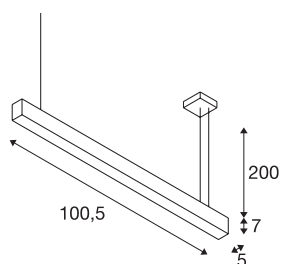

GLENOS

профильный подвесной светильник, светодиодный, 3000 К, черный, 1 м, 43 Вт

Подвесной светильник GLENOS с высокоэффективной светодиодной лентой обеспечивает яркое светодиодное освещение, отвечающее самым высоким требованиям. Подвесные светильники, доступные в нескольких размерах и цветах, оснащены питающим проводом длиной 2,5 м, который можно укоротить по вашему желанию. Благодаря наличию светодиодного драйвера с регулировкой яркости подвесной светильник GLENOS можно подключать к сети напряжением 230 В.

Технические характеристики

Тов. №	1001400
Количество различных источников света	1
IP Code	IP 20
Сборка	Накладной
Детали сборки	Потолок
Номинальное первичное напряжение	220-240V ~50/60Hz
Вторичный ток / напряжение	1000 mA
Класс защиты	I
Мощность	43 W
Минимальная температура окружающей среды	-20 °C
Максимальная температура окружающей среды	50 °C
Уровень пускового тока	30 A
Продолжительность пускового тока	300 µs
Стробоскопический эффект (SVM)	0
Световой поток	2850 lm
Цветовая температура	3000 Kelvin
Цвет	черный
CRI	80
UGR ≤	28
LXXBXX Данные	L70B50

Источник света

916482	
--------	---

Срок службы	35000 h
Распределение силы света	осесимметричный
Световое отверстие	прямой
Длина	105 cm
Ширина	5 cm
Высота	7 cm
Длина подвесного светильника	200 cm
Вес нетто	2.411 kg
вес брутто	3.031 kg
BIG WHITE Seite	291