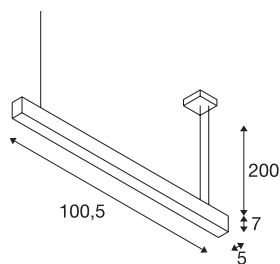

GLENOS®

suspension profilée intérieure, 1m, blanc, LED, 43W, 3000K, variable 1-10V

La suspension GLENOS qui présente une bandeau LED haute efficacité vous fournit un éclairage LED puissant. Les suspensions disponibles en plusieurs longueurs et coloris présentent un câble de 2,50 m de long qui peut se raccourcir selon vos besoins. Grâce à l'alimentation LED variable, la suspension GLENOS est prête pour le raccordement direct à la tension secteur 230V.

INFORMATIONS TECHNIQUES

Réf. :	1001401
Nombre de sorties lumineuses différentes	1
Tension nominale primaire	220-240V ~50/60Hz mA/V
Courant secondaire / tension secondaire	1000mA
Longueur	105 cm
Longueur du câble de suspension	200 cm
Largeur	5 cm
Hauteur	7 cm
Poids net	2.42 kg
Poids brut	3.023 kg
Code IP	IP 20
Classe de protection	I
Montage	En saillie
Détails de montage	Plafond
Variable	Oui
Technologie de variation de l'éclairage	1-10V
Puissance en watts	43 W
Lumen	2850 lm
Température de couleur	3000 Kelvin
Coloris	blanc
IRC	80