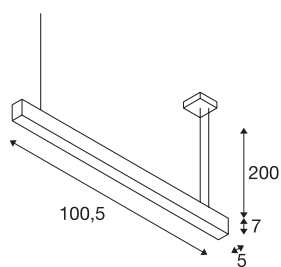

GLENOS

LED, 3000K, aluminium eloxiert, 1 m, 43W

Die mit einem hochleistungs LED Strip versehene GLENOS Pendelleuchte bietet Ihnen eine leistungsstarke LED Beleuchtung der Extraklasse. Die in mehreren Längen und Farbvarianten erhältlichen Pendelleuchten sind mit einer 2,50 m langen Zuleitung versehen, welche individuell kürzbar ist. Die GLENOS Pendelleuchte ist aufgrund des dimmbaren LED Treibers anschlussfertig für 230 V Netzspannung.

TECHNISCHE DATEN

Art. Nr.	1001402
Anzahl unterschiedliche Lichtauslässe	1
IP Code	IP 20
Montage	Aufbau
Montagedetails	Decke
Primäre Nennspannung	220-240V ~50/60Hz
Sekundär Strom / Spannung	1000 mA
Schutzklasse	I
Wattage	43 W
minimale Umgebungstemperatur	-20 °C
maximale Umgebungstemperatur	50 °C
Höhe Einschaltstrom	30 A
Dauer Einschaltstrom	300 µs
Stroboskop-Effekt (SVM)	0
Lumen	2850 lm
Lichtfarbtemperatur	3000 Kelvin
Farbe	silber
CRI	80
UGR ≤	28
LXXBXX Daten	L70B50
Lebensdauer	35000 h
Lichtstärkeverteilung	axensymmetrisch

Lichtquelle

916482	
--------	-----------------------------------------------------------------------------------

Lichtaustritt	direkt
Länge	105 cm
Breite	5 cm
Höhe	7 cm
Pendellänge	200 cm
Nettogewicht	2.445 kg
Bruttogewicht	2.86 kg