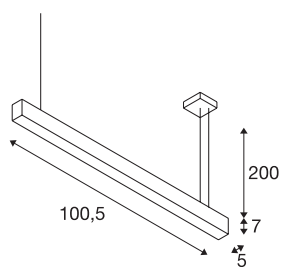

GLENOS

LED, 3000K, aluminium eloxiert, 1 m, 43W

Die mit einem hochleistungs LED Strip versehene GLENOS Pendelleuchte bietet Ihnen eine leistungsstarke LED Beleuchtung der Extraklasse. Die in mehreren Längen und Farbvarianten erhältlichen Pendelleuchten sind mit einer 2,50 m langen Zuleitung versehen, welche individuell kürzbar ist. Die GLENOS Pendelleuchte ist aufgrund des dimmbaren LED Treibers anschlussfertig für 230 V Netzspannung.

TECHNISCHE DATEN

Art. Nr.	1001402
Anzahl unterschiedliche Lichtauslässe	1
IP Code	IP 20
Montage	Aufbau
Montagedetails	Decke
Primäre Nennspannung	220-240V ~50/60Hz
Sekundär Strom / Spannung	1000 mA
Schutzklasse	I
Wattage	43 W
minimale Umgebungstemperatur	-20 °C
maximale Umgebungstemperatur	50 °C
Höhe Einschaltstrom	30 A
Dauer Einschaltstrom	300 µs
Stroboskop-Effekt (SVM)	0
Lumen	2850 lm
Lichtfarbtemperatur	3000 Kelvin
Farbe	silber
CRI	80
UGR ≤	28
LXXBXX Daten	L70B50
Lebensdauer	35000 h
Lichtstärkeverteilung	axensymmetrisch

Lichtquelle

916482	
--------	---

Lichtaustritt	direkt
Länge	105 cm
Breite	5 cm
Höhe	7 cm
Pendellänge	200 cm
Nettogewicht	2.445 kg
Bruttogewicht	2.86 kg